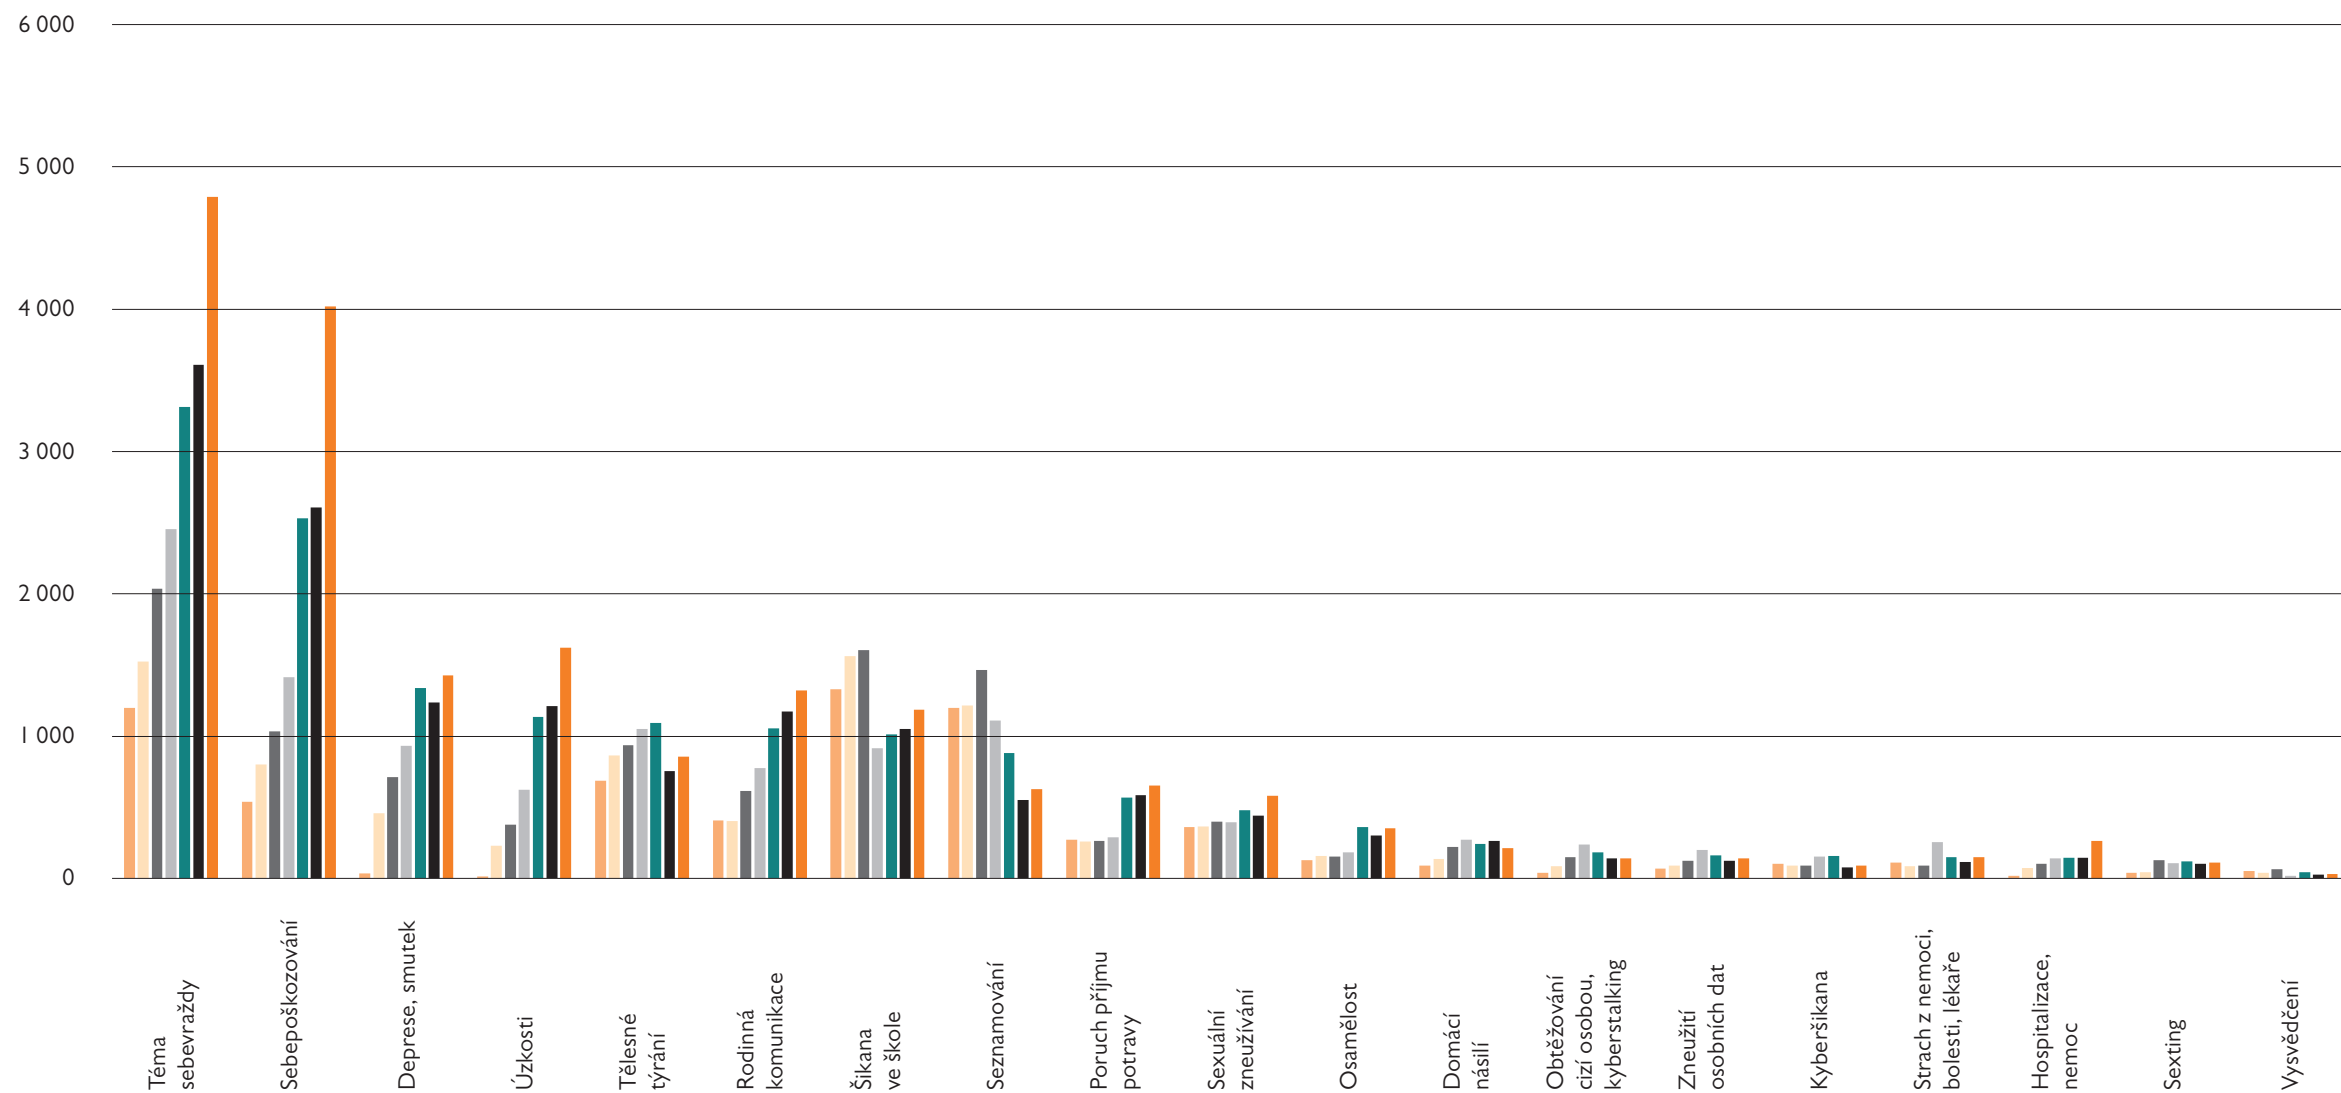

PSYCHICKÉ OBTÍŽE A PORUCHY

RODINNÉ VZTAHY

OSOBNÍ TÉMATA

OSTATNÍ

VÝVOJ ČETNOSTI TEMATICKÝCH OKRUHŮ NA LINCE BEZPEČÍ V LETECH 2017–2023

VÝVOJ ČETNOSTI VYBRANÝCH
PROBLÉMŮ NA LINCE BEZPEČÍ
V LETECH 2017–2023

ZAJÍMAVOSTI

Řešená témata:

V rámci tematických okruhů jsme na Lince bezpečí v roce 2023 zaznamenali nárůst u všech témat.

Výrazný nárůst se týká četnosti psychických potíží (meziročně o 28%). Ty jsou současně posledních 5 let nejčtenějším tématem, které s námi klienti řeší.