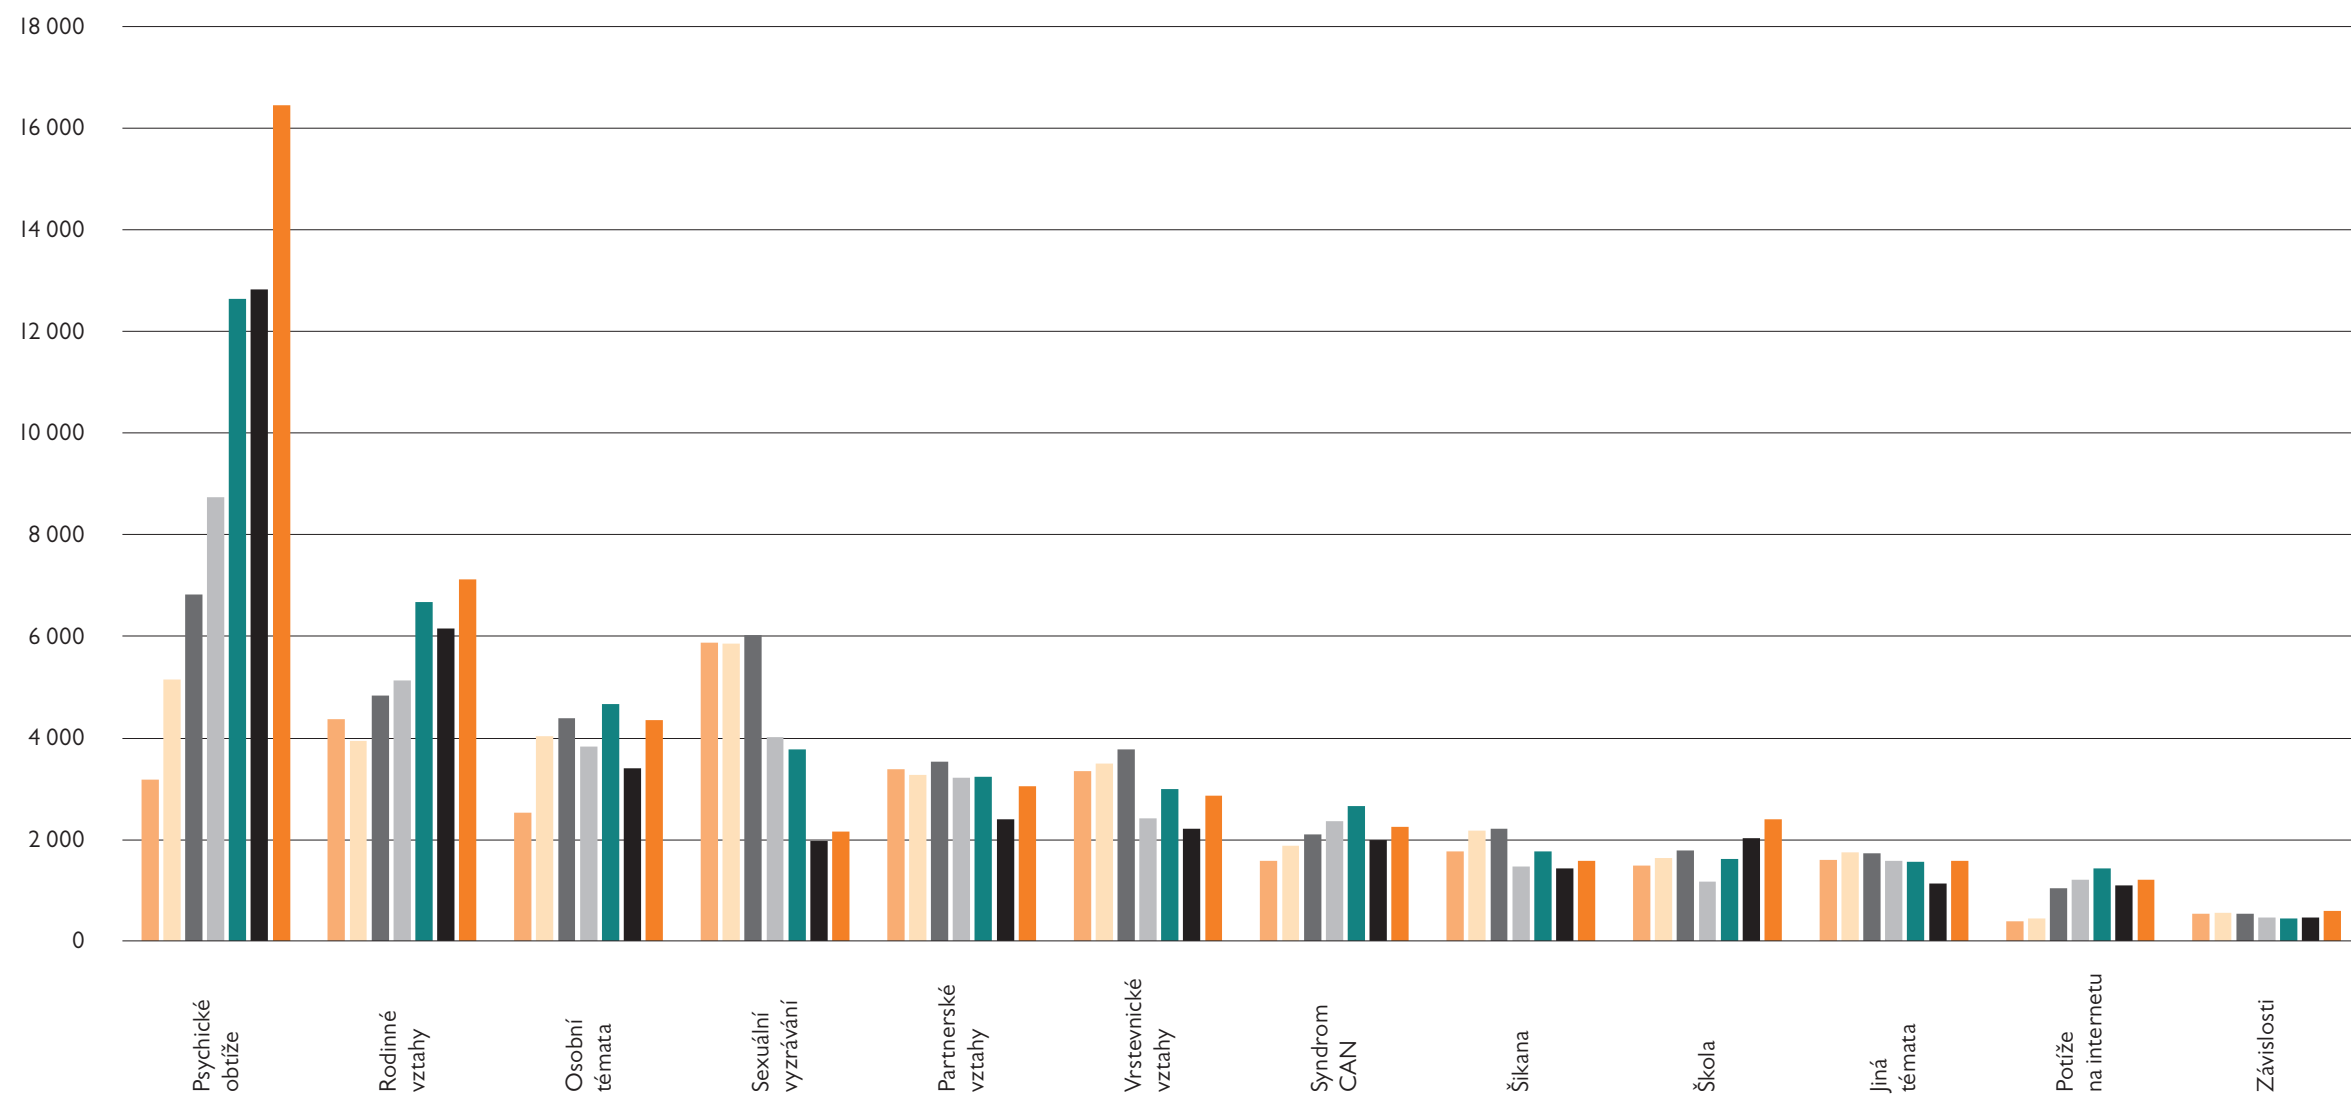

VÝVOJ ČETNOSTI TEMATICKÝCH OKRUHŮ NA LINCE BEZPEČÍ V LETECH 2017–2023