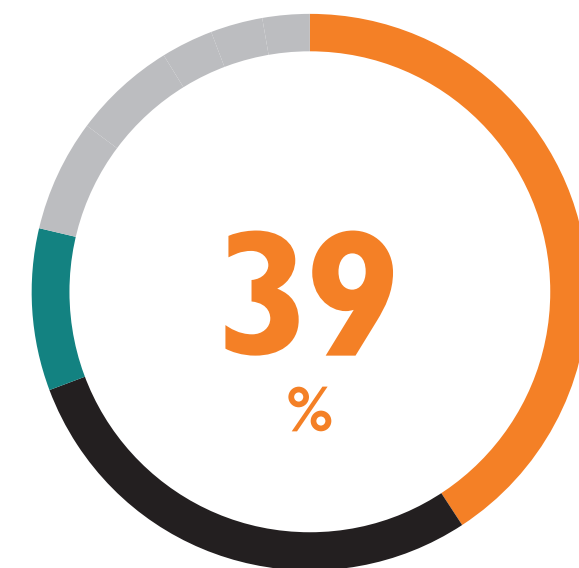

Témata	Počet	%
Rodinné vztahy	1 265	39%
Psychické obtíže u dětí	884	27%
CAN	292	9%
Šikana a vrstevnické vztahy	202	6%
Škola	186	6%
Partnerské vztahy a sexualita dětí	94	3%
Závislosti dětí	94	3%
Internet	85	3%
Jiné téma	123	4%
Celkem	3 225	100

RODINNÉ VZTAHY
PSYCHICKÉ OBTÍŽE U DĚTÍ
CAN
OSTATNÍ