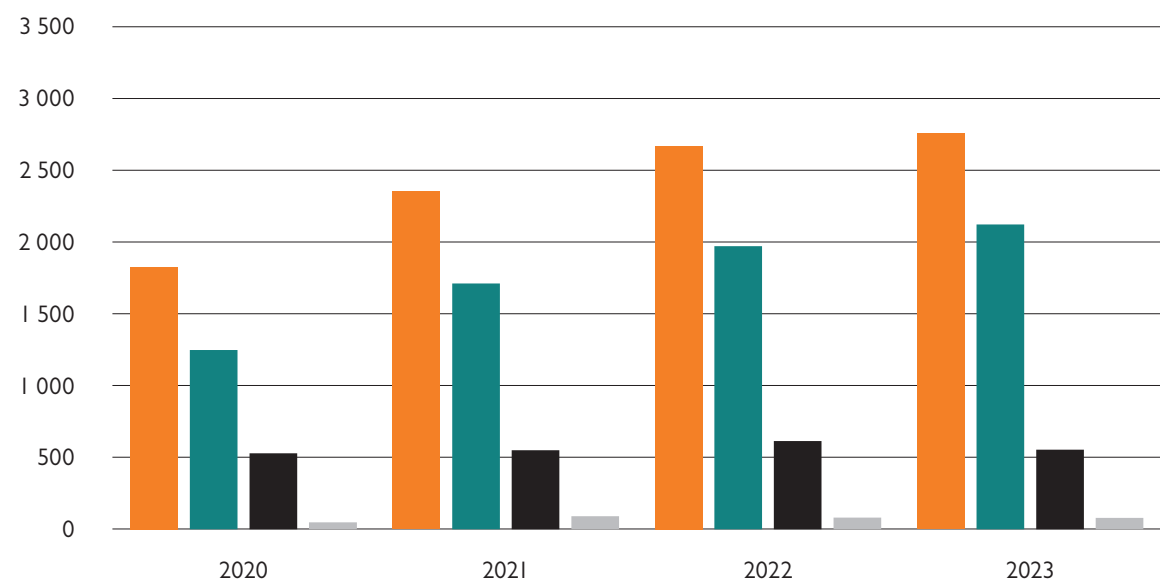

VÝVOJ KONTAKTŮ VE SLUŽBÁCH
A TEMATICKÉ HOVORY
RODIČOVSKÉ LINKY

Vývoj kontaktů	2020	2021	2022	2023
Telefon	1 248	1 712	1 972	2 123
E-mailová poradna	529	550	614	554
Chat poradna	49	91	82	80
Celkem	1 826	2 353	2 668	2 757