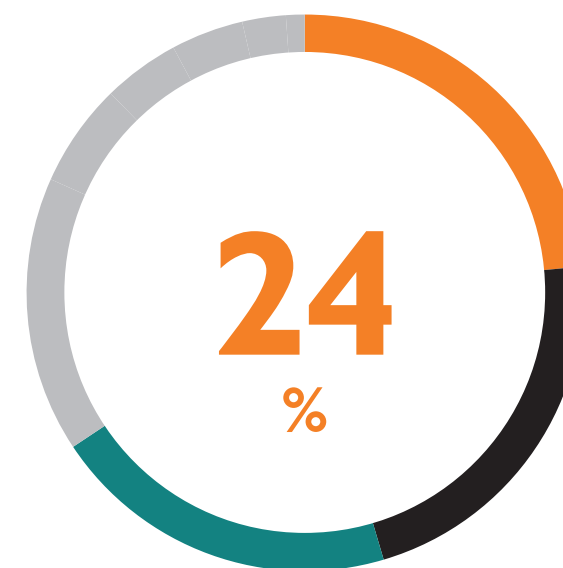

V roce 2023 byl program pro školy nabízen díky podpoře Nadace RSJ, ČSOB, a. s., Nadace O2, projektu O2 Chytrá škola, Komunitní nadace pro vědění, umění a civilizaci Tři brány, Nadačního fondu Hyundai ve spolupráci s Nadací OSF, Nadačního fondu Veolia a projektu Safer Internet Centrum Česká republika spolufinancovaného Evropskou unií.

CO SE PODAŘILO V ROCE 2023

Celkový počet dětí, které prošly programem LBN na základních, speciálních, praktických a středních školách a ve sportovních klubech: **8 493**.

Celkem vyučovacích hodin, které jsme lektorovali: **1 715**.

Celkem lektorovacích dnů: **163**.

Celkem navštívených škol a klubů: **77** (některé opakovaně, různé třídy).

Z toho v Praze: **25**, ostatní mimopražské: **52**.

Nárůst činnosti: V roce **2022** jsme se potkali s 6 700 žáky a studenty během 1 315 vyučovacích hodin. V roce **2023** počet dětí, které se účastnily programu, **vzrostl o 26,8% (8 493 dětí), počet lektorovaných hodin o 30,4% (1 715 hodin)**.

ROZLOŽENÍ A ČETNOST TÉMAT

Téma	Počet lektorovaných bloků	%
Když chci být v pohodě (ZŠ)	195	24
Vztahy (ZŠ)	182	22
Když jsem on-line (ZŠ a SŠ)	168	20
Když dospívám (2. st. ZŠ)	133	16
Psychohygiena (SŠ)	50	6
Odlíšnosti (ZŠ)	37	4
Rodina (ZŠ)	35	4
Samostatný blok o LB (2. třída ZŠ)	21	3
Gendex, sex a vztahy (SŠ)	9	1
Celkem	830	100

KDYŽ CHCI BÝT V POHODĚ (ZŠ)

VZTAHY (ZŠ)

KDYŽ JSEM ON-LINE (ZŠ A SŠ)

OSTATNÍ