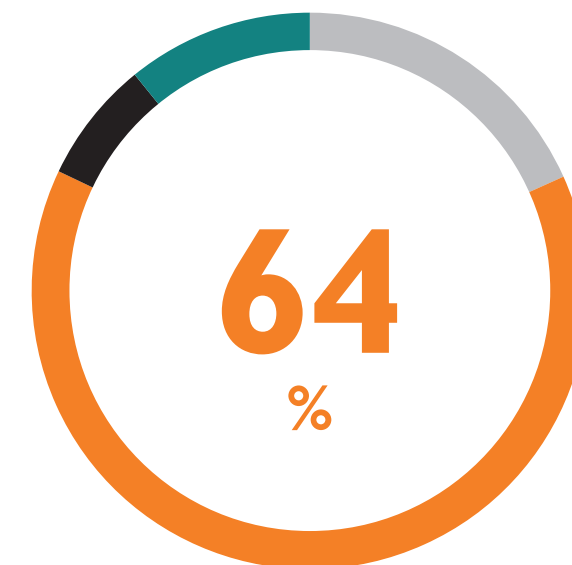

EKONOMICKÁ ČÁST ZPRÁVY O ČINNOSTI

NÁKLADY LINKY BEZPEČÍ V ROCE 2023

501	Spotřeba materiálu	510 051 Kč
502	Spotřeba energie, tepla, vody	256 628 Kč
511	Opravy a udržování	300 125 Kč
512	Cestovné	333 801 Kč
513	Náklady na reprezentaci	86 575 Kč
518	Ostatní služby	10 288 496 Kč
	z toho:	
	Ostatní služby	607 584
	Telefony, internet	2 977 824
	Webhosting, domény, údržba software	312 801
	Poštovné, kurýr, přeprava	66 438
	Náklady na inzerci, propagace, PR, marketing	1 751 656
	Nájemné vč. souvisejících služeb	809 885
	Vedení účetnictví, mzdová agenda	874 263
	Auditorské, ekonomické a odborné služby	764 070
	Výcvik a vzdělávání	1 210 325
	Supervize	222 525
	Odborné konzultace, psychologické poradenství	691 125
521	Mzdové náklady	31 922 588 Kč
524	Zákonné sociální pojištění	9 456 813 Kč
527	Zákonné sociální náklady	420 504 Kč
538	Ostatní daně a poplatky	167 194 Kč
54x	Ostatní náklady	229 265 Kč
55x	Odpisy, tvorba opravných položek	500 Kč
58x	Poskytnuté členské příspěvky	24 217 Kč
	CELKEM NÁKLADY	53 996 757 Kč

VÝNOSY LINKY BEZPEČÍ V ROCE 2023

Výnos	Celkem	%
Dary	9 863 024 Kč	18
Dotace	34 453 090 Kč	64
Nadace	3 829 073 Kč	7
Ostatní	5 851 570 Kč	11
CELKOVÝ SOUČET	53 996 757 Kč	

DARY
DOTACE
NADACE
OSTATNÍ