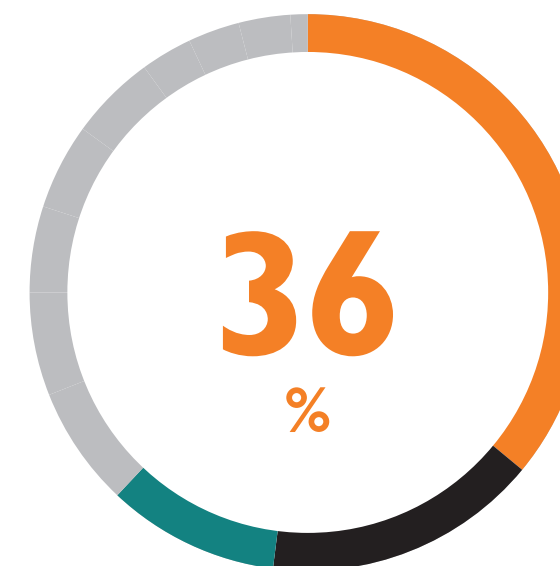

Při práci s klientem používáme zásady a techniky metody práce telefonické krizové intervence a poradenství. S dítětem probíráme jeho situaci, společně hledáme možnosti pomoci, pracujeme s prožíváním. Při hledání řešení vycházíme z klientova vnímání situace, respektujeme jeho individuální možnosti a přirozené zdroje v blízkém okolí. V případě potřeby dítěti předáváme kontakty a informace o další odborné pomoci v blízkosti místa jeho bydliště. V některých vážných případech, kdy nám dítě sdělí své údaje, kontaktujeme v jeho prospěch další instituce.

CO SE PODAŘILO V ROCE 2023

V roce 2023 jsme navýšili personální kapacitu naší služby o 16 % oproti roku 2022.

Celkem jsme v roce 2023 odbavili 97 922 kontaktů s klienty. Z toho největší část proběhla prostřednictvím telefonu (92 030 kontaktů, 94 %). Následuje e-mail (3 261 kontaktů, 3,3 %) a chat (2 631 kontaktů, 2,7 %).

V roce 2023 došlo meziročně k navýšení četnosti tematických hovorů o 24 %.

ZASTOUPENÍ TÉMAT VE VOLÁNÍ NA LINKU BEZPEČÍ V ROCE 2023

Témata	%
Psychické obtíže a poruchy	36
Rodinné vztahy	16
Osobní témata	10
Partnerské vztahy	7
Vrstevnické vztahy	6
Sexuální vyvrátání	5
Syndroma CAN	5
Škola	5
Šikana	3
Jiná témata	3
Internet	3
Závislosti	1

PSYCHICKÉ OBTÍŽE A PORUCHY

RODINNÉ VZTAHY

OSOBNÍ TÉMATA

OSTATNÍ