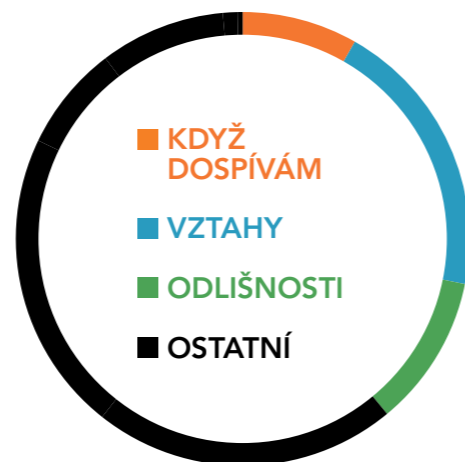

Prevence v rámci aktivního poradenství a vzdělávání: Linka bezpečí NAŽIVO

ROZLOŽENÍ JEDNOTLIVÝCH TÉMAT PRO ROK 2025

Téma	Počet dětí 2025	Počet dětí 2024	Nárůst nebo pokles
Když dospívám	840	1203	-30 %
Vztahy	2036	1617	+26 %
Odlišnosti	1104	701	+57 %
Když jsem on-line	2205	1834	+20 %
Když chci být v pohodě	2194	1943	+13 %
Psychohygiena	767	647	+19 %
Gender, sex a vztahy	912	341	+167 %
Brave talk	106	0	- *
Představení LB	37	42	-12 %
CELKEM	10 201	8328	+22 %

* nelze zhodnotit v %, jedná se o nově nabízené téma na SŠ a VOŠ

ČETNOST VOLENÝCH TÉMAT V ROCE 2025

Z hodnot v tabulce vyplývá, že nejvyšší zájem mají žáci a studenti o témata týkající se duševní hygieny a sebepěče („Když chci být v pohodě“, „Psychohygiena“ a „Brave talk“), tato témata tvoří 30 % naší práce. Na druhém místě je téma „Když jsem on-line“ zaměřené na čas trávený na internetu s 22 %, následuje téma „Vztahy“, které si volí 20 % účastníků programu, dále témata zaměřená na dospívání a otázky spojené se sexualitou („Když dospívám“ a „Gender, sex a vztahy“) s 17 % a téma „Odlišnosti“ zaujalo 11 % žáků a studentů.

ZPĚTNÉ VAZBY OD ŠKOL

ZŠ, Spálené Poříčí

Program Linka bezpečí NAŽIVO hodnotím velmi pozitivně. Oceňuji především profesionální přístup lektorů, jejich schopnost navázat kontakt s dětmi a otevřeně s nimi komunikovat o citlivých tématech. Velmi vítám, že je program veden interaktivní formou. Děti jsou rozděleny do menších skupin, které zajišťují individuální přístup a lektori dbají na vytvoření bezpečné atmosféry pro sdílení. Z mého pohledu je program pro žáky srozumitelný a přínosný. S realizací programu jsem velmi spokojena.

ZŠ, Bezno

Chceme Vám i Vašim kolegům velmi poděkovat za první část vzdělávacích programů od Linky bezpečí. Dle prvotní zpětné vazby od učitelů i žáků je programy bavily a byly zajímavě podané. S čímž plně souhlasím, neb i na jedné hodině jsem byl tichým pozorovatelem jako dozorující učitel. :) Velmi si vážíme, že dokážete takto podpořit naši školu!

ZŠ, Bojanov

Milá Linko bezpečí, děkujeme za dva smysluplné dny, které jste věnovali naší škole. Byli jste milí, trpěliví, ochotní a dětem jste ukázali, že není třeba zoufat, když jim je ouvej a že mají vždy možnost vám zavolat a svěřit se vám s jakýmkoliv problémem. Skvělý počín!

ZŠ, Velké Popovice

Dobrý den, mluvila jsem s dětmi z obou tříd, kde program proběhl a shodly se, že to bylo moc prima, cítí Linku bezpečí jako bezpečné prostředí na sdílení svých trápení, ví, že se tam mohou obrátit, kdykoliv budou potřebovat. Telefonní číslo na Linku bezpečí si pamatují.

ZŠ, Komárov

Dobrý den, chtěli bychom vám z celého srdce poděkovat za krásné dva dny s vašimi lektorkami. Ohlasy od dětí i kantorů ve všech třídách, kde lektorky byly, jsou neskutečné. Děti byly spokojené a spolupracující a pedagogové nadšení s náplní a prací lektorek. Velmi příjemná atmosféra a skvělá spolupráce. Ještě jednou pochvala za profesionalitu a celkově milý přístup lektorů.

SŠ, Žamberk

Co se týká programu, tak stejně jako minulý rok, žáci byli nadšení. Nedělala jsem tentokrát dotazníkové šetření, protože už z minulého roku víme, že to máte hezky zpracované a připravené. Jen jsem se osobně žáků ptala, zda jim program přišel užitečný, a všichni souhlasili, že to bylo moc fajn. Touto cestou bych Vám chtěla moc poděkovat za ochotu k nám přijet a pracovat s našimi žáky a pomoci jim se zorientovat v oblasti duševního zdraví, které je v dnešní době tak křehké.