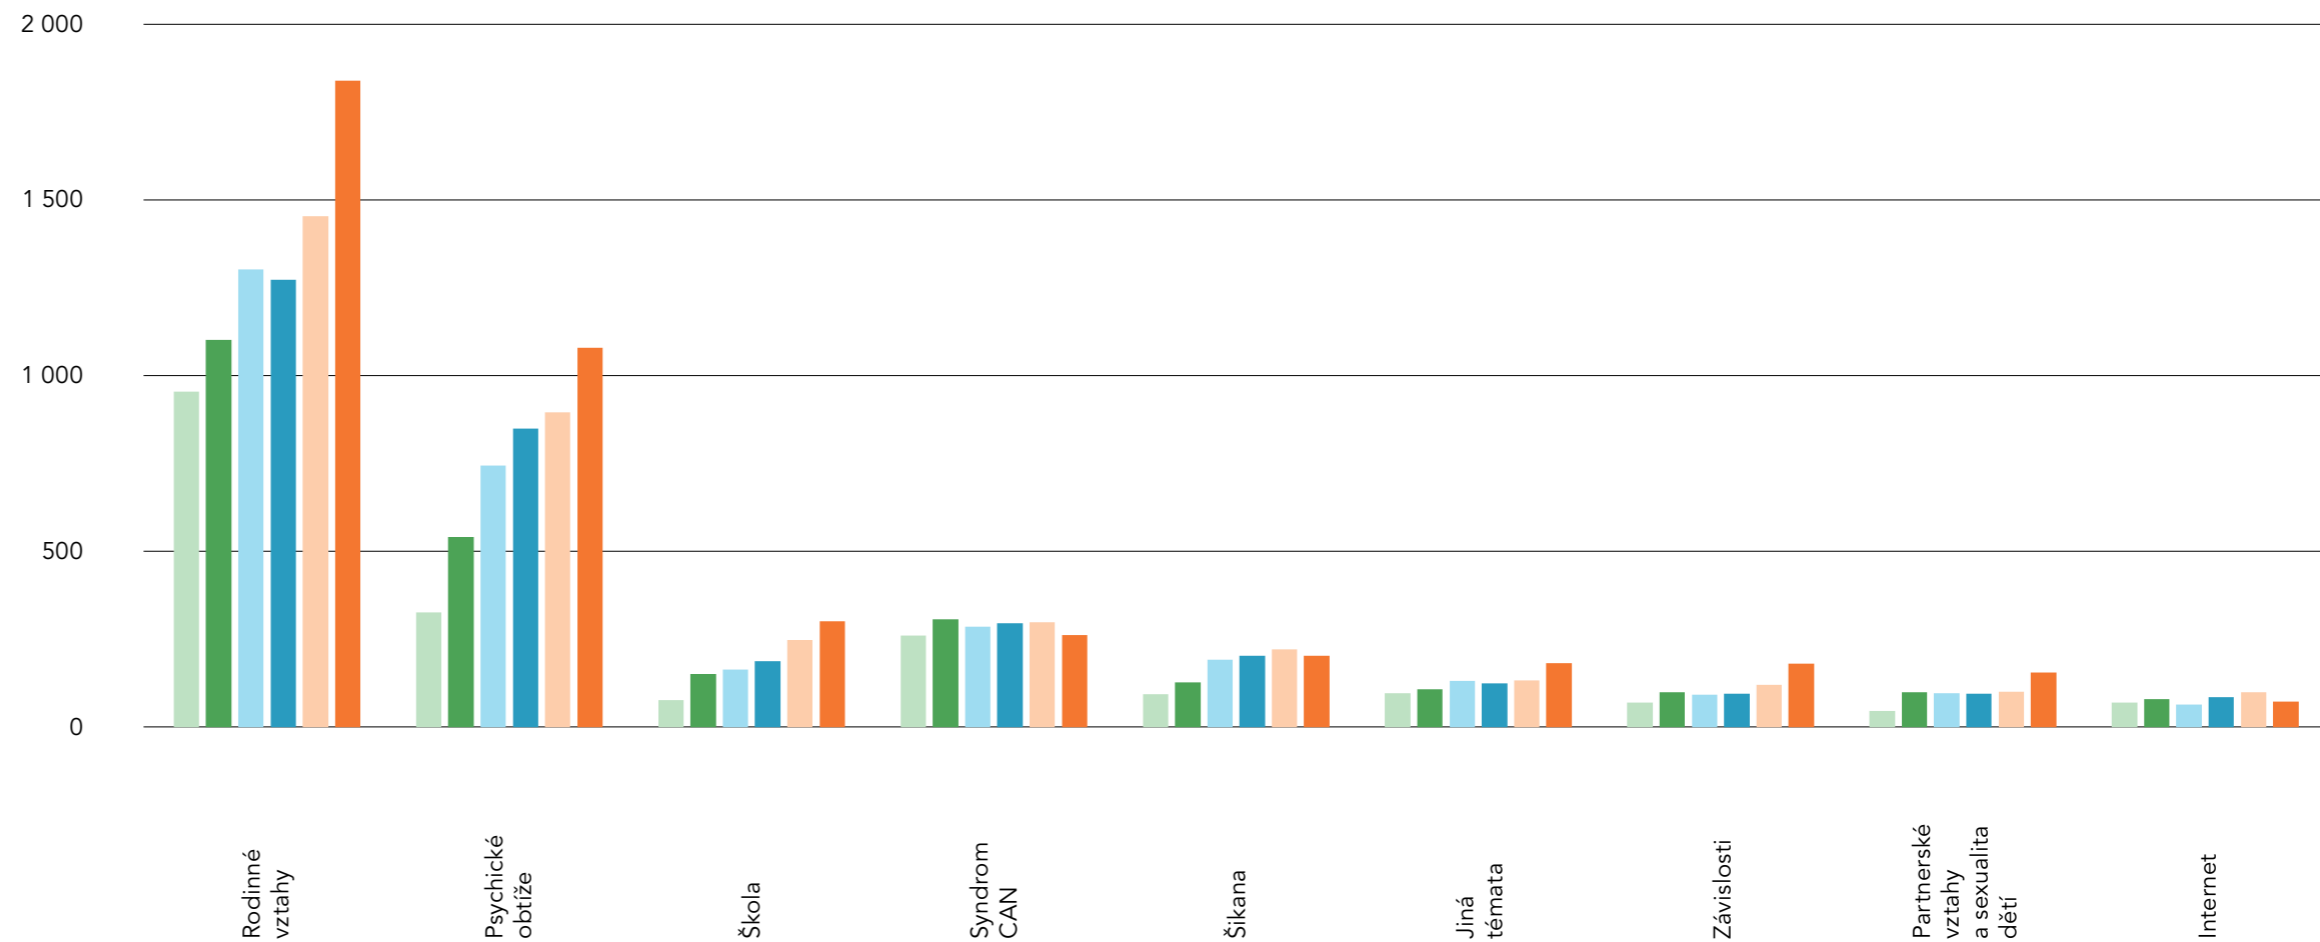

VÝVOJ KONTAKTŮ VE SLUŽBÁCH V LETECH 2022–2025

Krizové služby pro dospělé

VÝVOJ ČETNOSTI VYBRANÝCH TÉMAT
NA RODIČOVSKÉ LINCE
V LETECH 2020–2025

Krizové služby pro dospělé

ZAJÍMAVOSTI

Řešená témata

Nejčastějším tématem, se kterým se klienti obraceli na Rodičovskou linku, byly rodinné vztahy. Ty tvořily 43% všech kontaktů. Oproti předchozímu roku jsme zaznamenali nárůst o 26,6%. V rámci rodinných vztahů se nejčastěji objevovala témata výchovných přístupů k dětem a komunikace v rodině. Oproti minulému roku jsme zaznamenali výrazný nárůst počtu témat v oblasti rozvodů a rozpadů rodin, a to o 51,5%.