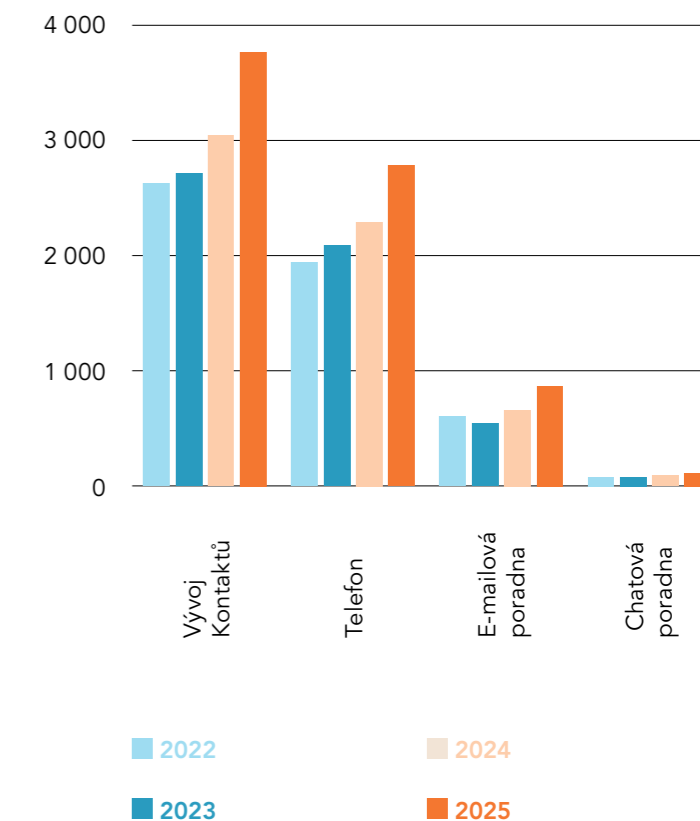

Chatové poradenství probíhá každou neděli od 17:00 do 21:00 hodin prostřednictvím webové adresy <https://chat.rodicovskalinka.cz>. Maximální délka jednoho chatu v rámci jedné směny je 90 minut.

E-mailové poradenství je dostupné prostřednictvím kontaktního formuláře na webových stránkách nebo na e-mailové adrese pomoc@rodicovskalinka.cz. Odpověď je zaslána co nejdříve, nejpozději do tří pracovních dnů.

Krizovou intervenci po telefonu i poradenství prostřednictvím e-mailu a chatu zajišťují kvalifikovaní psychologové a další odborní pracovníci s dlouholetou praxí v oblasti krizové intervence a rodinného poradenství.

CO SE V ROCE 2025 PODAŘILO

Od ledna tohoto roku jsme v rámci provozu Rodičovské linky posílili směny o 12 hodin týdně. Posílení probíhalo formou zdvojených směn podle aktuální vytiženosti linky. Tento krok se promítl do zvýšení počtu odbavených hovorů.

V roce 2025 jsme zaznamenali dosud nejvyšší počet kontaktů: 3 826. Z toho bylo 2 827 kontaktů realizováno telefonicky, 881 prostřednictvím e-mailového poradenství a 118 formou chatu.

Ve srovnání s předchozím rokem došlo k celkovému nárůstu počtu kontaktů o 23,7%. Telefonických hovorů přibylo o 21,4%, e-mailových dotazů o 31,1% a počet chatových konzultací vzrostl o 28,3%.

VÝVOJ KONTAKTŮ VE SLUŽBÁCH V LETECH 2022–2025