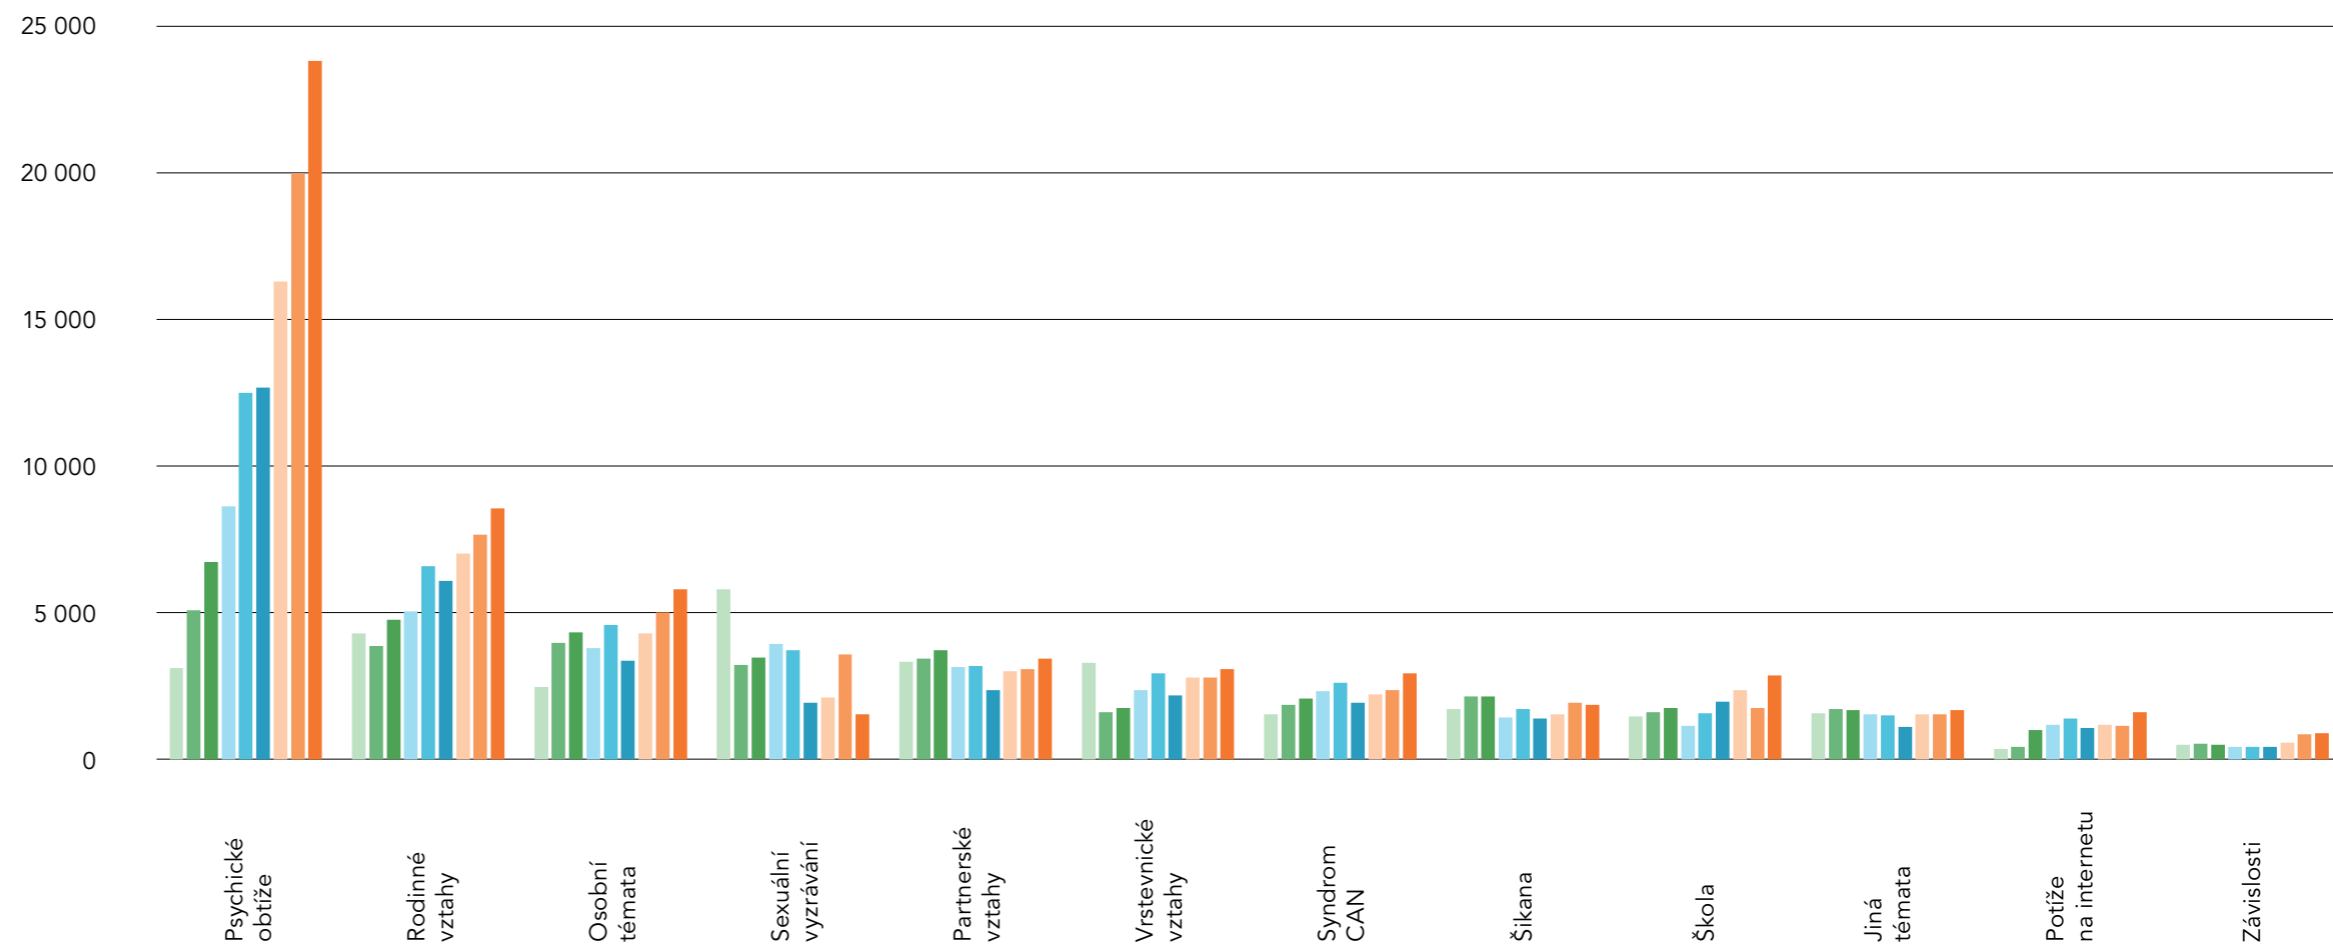

102 402

kontaktů s dětmi a dospívajícími

ZASTOUPENÍ TÉMAT V KONTAKTECH NA LINKU BEZPEČÍ V ROCE 2025

Témata	%
Psychické obtíže	41
Rodinné vztahy	15
Osobní témata	10
Partnerské vztahy	6
Vrstevnické vztahy	5
Sexuální vyvráždění	3
Syndrom CAN	5
Škola	5
Šikana	3
Jiná témata	3
Internet	3
Závislosti	2

Krizové služby Linky bezpečí pro děti a dospívající

VÝVOJ ČETNOSTI TEMATICKÝCH OKRUHŮ NA LINCE BEZPEČÍ V LETECH 2017–2025

Krizové služby Linky bezpečí pro děti a dospívající

VÝVOJ ČETNOSTI VYBRANÝCH TÉMAT NA LINCE BEZPEČÍ V LETECH 2017–2025