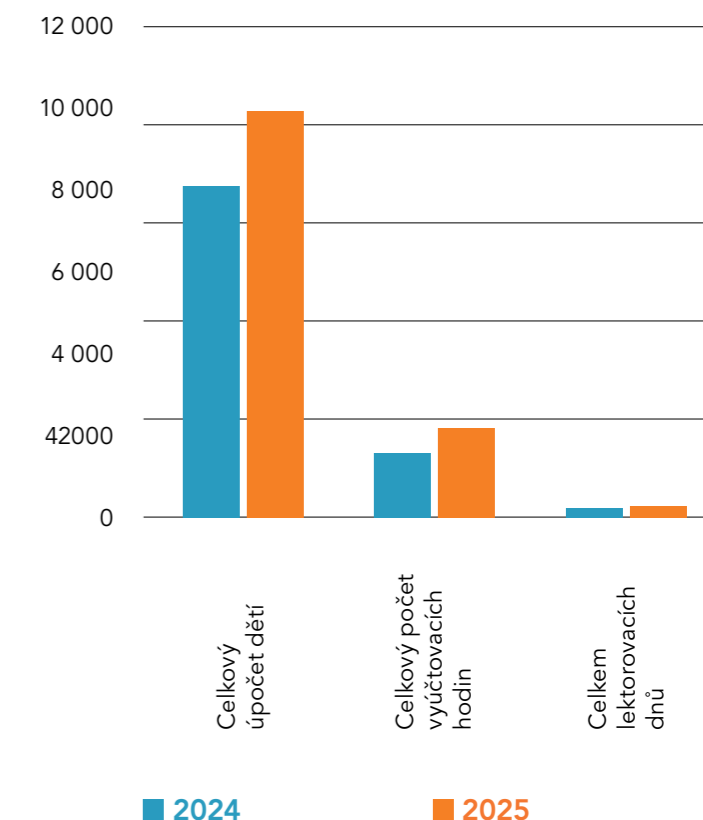

VÝSLEDKY NAŠÍ PRÁCE ZA ROK 2025

Činnost	Výsledek
Celkový počet dětí, které prošly programem LBN:	10 201
Celkem vyučovacích hodin, které jsme lektorovali:	2 200
Celkem lektorovacích dnů:	222

NÁRŮST ČINNOSTI

V roce **2024** jsme se potkali s 8 328 žáky a studenty během 1 674 vyučovacích hodin (174 dní). V roce **2025** počet dětí, které se účastnily programu, **vzrostl o 22%**, počet odlektorovaných hodin **o 31%**. Lektorovací dny se navýšily **o 28%**. Naše lektorování v roce 2025 přesáhlo 100% kapacity školního kalendáře. Díky vysokému nasazení týmu jsme ve 32 dnech realizovali programy na dvou školách současně, což nám umožnilo pokrýt celkem 222 lektorovacích dní v rámci pouhých 190 dní školního vyučování.

ČINNOST LINKY BEZPEČÍ NAŽIVO V POROVNÁNÍ S MINULÝM ROKEM