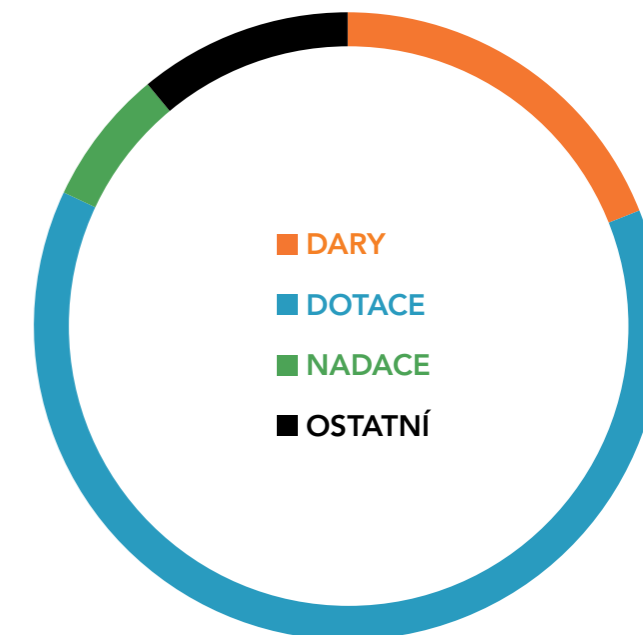

Ekonomická část zprávy o činnosti

NÁKLADY LINKY BEZPEČÍ V ROCE 2025

501	Spotřeba materiálu	1 178 658 Kč
502	Spotřeba energie, tepla, vody	239 400 Kč
511	Opravy a udržování	38 044 Kč
512	Cestovné	325 274 Kč
513	Náklady na reprezentaci	155 045 Kč
518	Ostatní služby	20 505 990 Kč
521	Mzdové náklady	40 977 554 Kč
524	Zákonné sociální pojištění	12 821 485 Kč
527	Zákonné sociální náklady	439 656 Kč
528	Ostatní sociální náklady	188 480 Kč
538	Ostatní daně a poplatky	120 978 Kč
54x	Ostatní náklady	329 413 Kč
55x	Odpisy, tvorba opravných položek	127 500 Kč
58x	Poskytnuté členské příspěvky	18 337 Kč
59	Daň z příjmu	170 850 Kč
CELKEM NÁKLADY		77 636 664 Kč

VÝNOSY LINKY BEZPEČÍ V ROCE 2025

Výnos	Celkem	%
Dary	14 764 938 Kč	19%
Dotace	48 574 972 Kč	63%
Nadace	5 718 002 Kč	7%
Ostatní	8 578 752 Kč	11%
CELKOVÝ SOUČET	77 636 664 Kč	

Linka bezpečí, z.s. je auditovaná společností Forvis Mazars s.r.o.