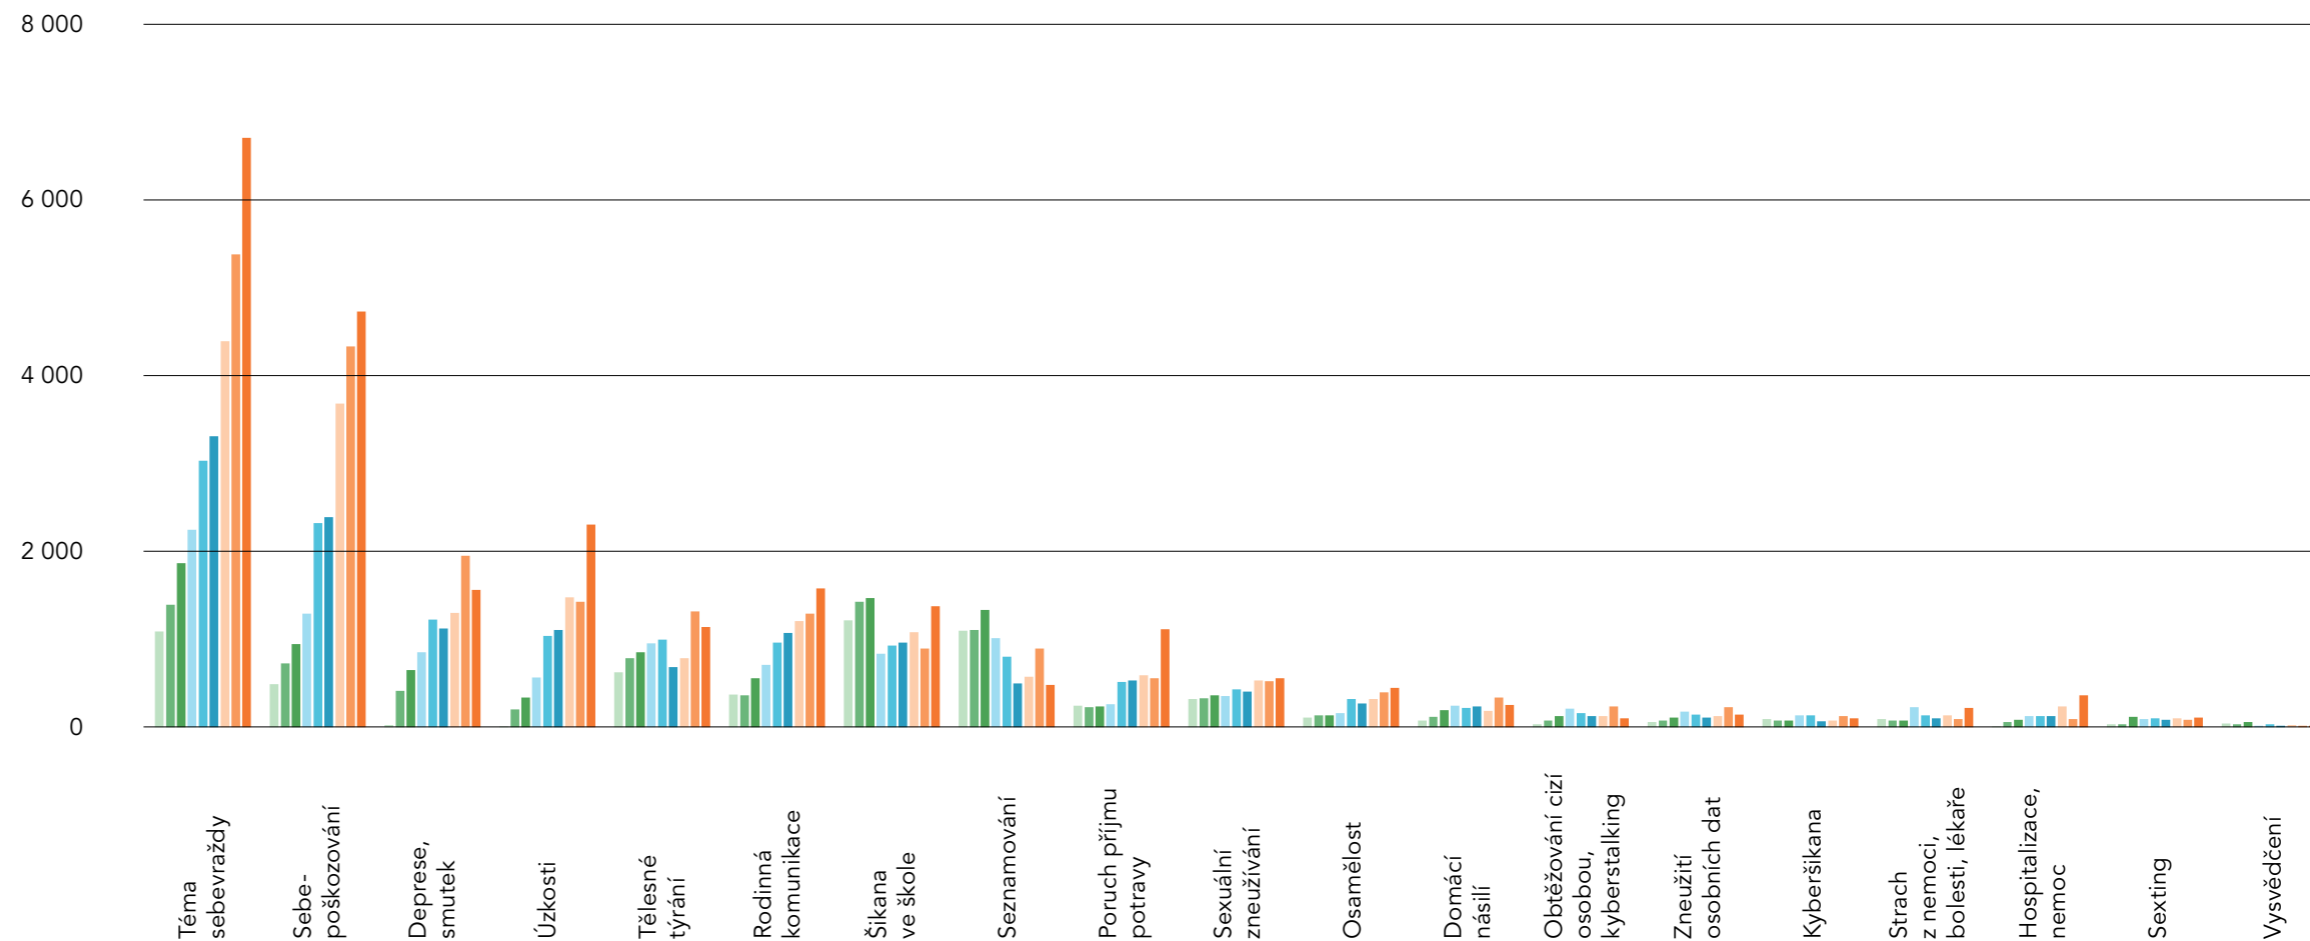

102 402

kontaktů s dětmi a dospívajícími

ZASTOUPENÍ TÉMAT V KONTAKTECH NA LINKU BEZPEČÍ V ROCE 2025

Témata	%
Psychické obtíže	41
Rodinné vztahy	15
Osobní témata	10
Partnerské vztahy	6
Vrstevnické vztahy	5
Sexuální vyvráždění	3
Syndrom CAN	5
Škola	5
Šikana	3
Jiná témata	3
Internet	3
Závislosti	2

Krizové služby Linky bezpečí pro děti a dospívající

VÝVOJ ČETNOSTI TEMATICKÝCH OKRUHŮ NA LINCE BEZPEČÍ V LETECH 2017–2025

Krizové služby Linky bezpečí pro děti a dospívající

VÝVOJ ČETNOSTI VYBRANÝCH TÉMAT NA LINCE BEZPEČÍ V LETECH 2017–2025